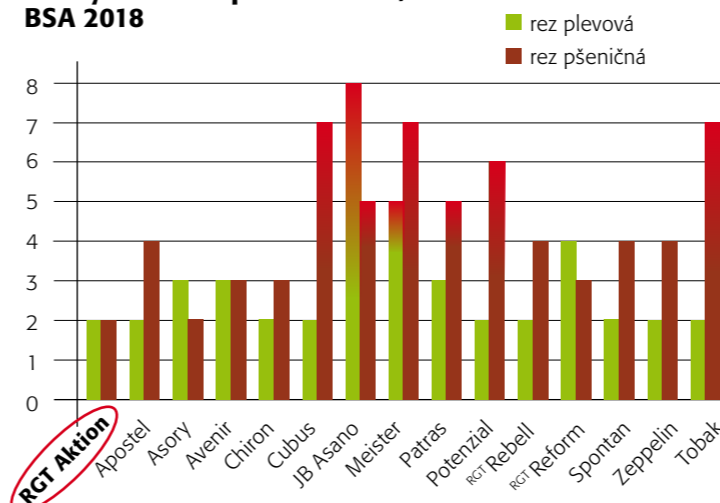

Náchylnost k napadení rzemi, BSA 2018

Kromě odolnosti vůči stéblolamu RGT Aktion vyniká velmi nízkou náchylností ke rzi plevové a pšeničné.