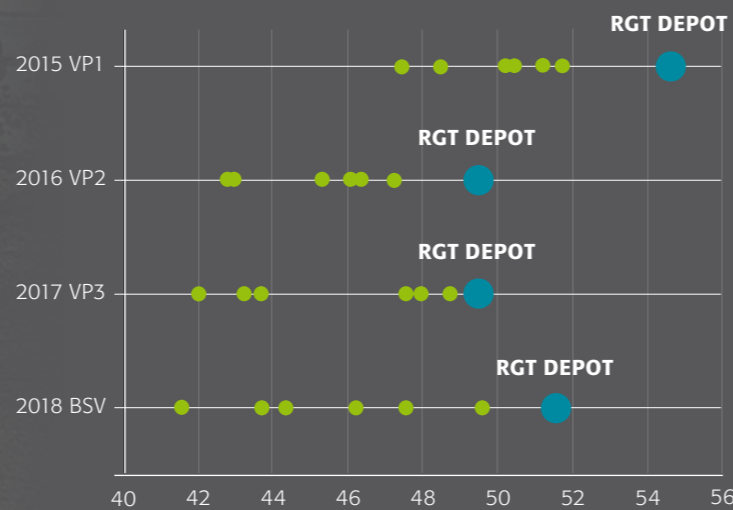

Hodnota HTZ (g) v registračních pokusech v SRN

(zdroj RAGT DE)

RGT AKTION

Specialista na setí po obilnině!

- velmi vysoký výnos
- prémiová kvalita A+ s vysokým obsahem NL

- gen odolnosti Pch1 proti stéblolamu
- vynikající mrazuvzdornost

Polopozdní odrůda je díky genu Pch1, který je odpovědný za odolnost proti napadení stéblolamem, vhodná na setí po obilnině nebo na pozdnější termíny výsevu.

RGT AKTION nabízí vysoký výnos při vynikající potravinářské kvalitě A, přičemž vysoký obsah NL, vysoké a stabilní číslo

poklesu a Zeleného test poskytují jistotu kvalitní sklizně.

Odrůda má excelentní odolnost vůči rzem a navíc rezistenci plodomorce plevové. RGT Aktion vytváří vynikající kořenový systém, velmi dobře odnožuje a vyniká vysokou odolností poléhání. Výbornou odolnost vyzimování potvrdil i během chladových testů VÚRV v Ruzyni 2019.