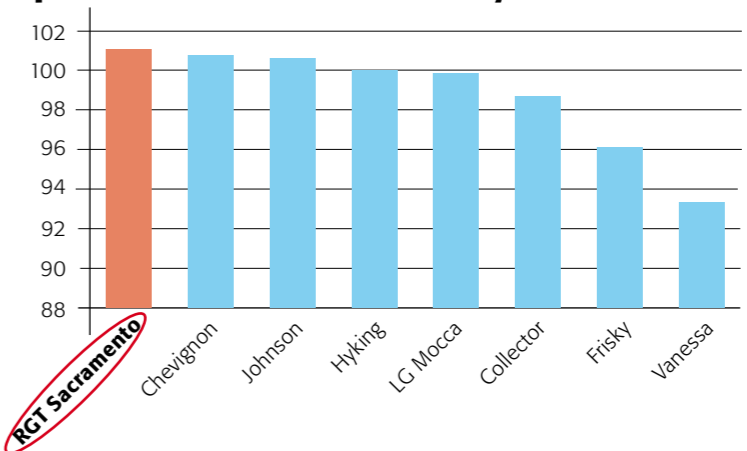

RGT SACRAMENTO

B/C

Nejvýnosnější pšenice v ČR!

- mimořádně vysoké výnosy ve všech výrobních oblastech
- kratší rostliny s velmi dobrou odolností k poléhání
- výborná ekonomika pěstování

Nejvýraznější vlastností pšenice RGT SACRAMENTO je mimořádně vysoký výnos.

Osinatka RGT Sacramento ukončila české registrační zkoušky s historicky nejvyšším výnosem v průměru všech výrobních oblastí, ošetřené a neošetřené varianty. V SDO 2016-19 je v průměru intenzivních pěstitelských oblastí (KVO a ŘVO) stále nejvýnosnější pšenicí. V Soutěži technologií v Kroměříži 2018 obsadila první dvě místa v dosaženém výnosu. Opakovaně vítězí v pokusech firmy Ditana s.r.o.

Rostliny jsou krátké s velmi vysokou odolností k poléhání. Výnos tvoří počtem zrn v klase a hustotou porostu. Možné je setí po obilnině, díky dobré odolnosti klasovým fuzáriím i po zrnové kukuřici. Vysoce hodnocenou má také odolnost vůči rzím. Jedná se o odrůdu s jakostí B, pouze v objemu pečiva je hodnocena jako C. Dosažení potravinářské kvality lze dosáhnout vyšší úrovní N výživy.

RGT Sacramento v pokusech firmy Ditana, lokalita Velká Bystřice (okres Olomouc)

rok	celkový počet odrůd	ošetřená varianta	neošetřená varianta
2016	44	1. místo	4. místo
2017	44	9. místo	1. místo
2018	46	1. místo	2. místo
2019	47	1. místo	1. místo

Výnos (%), SDO 2016-2019, intenzivní pěstitelské oblasti*, C odrůdy

Zasype vaše sklady!

Ranost raná	Výška rostliny nízká	Odnožovací schopnost velmi dobrá	Odolnost poléhání velmi vysoká	1000 x HTZ 47 g	Mrazuvzdornost velmi dobrá	Výnos tvoří hustotou porostu + HTZ	Ranost poloraná	Výška rostliny střední až nižší	Odnožovací schopnost velmi dobrá	1000 x HTZ 43 g	Odolnost poléhání velmi vysoká	Mrazuvzdornost průměrná	Výnos tvoří hustotou porostu + počtem zrn