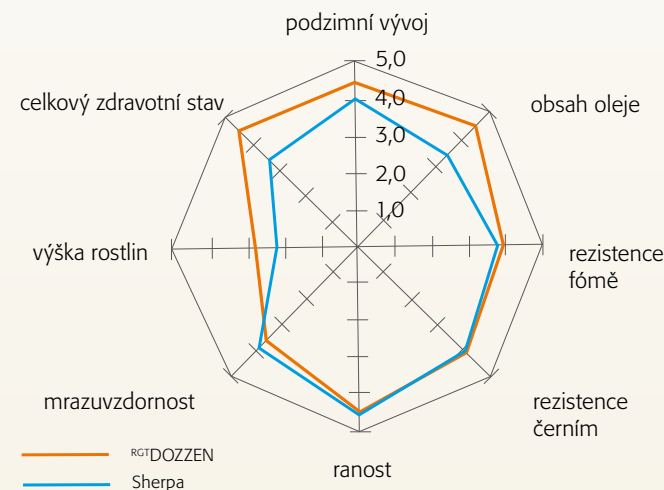

# RGT Dozzen

Hybrid

**Supervýkonný hybrid ve všech oblastech pěstování**

- mimořádná odolnost poléhání
- výborný zdravotní stav

Jedná se o výjimečně plastický MSL hybrid ze společného šlechtění firem RAGT a NPZ. RGT DOZZEN patří k nízkým kompaktním hybridům s velmi vysokou odolností poléhání. V interních firemních pokusech společnosti RAGT je hodnocen nejlépe

**Výnos semen (%), poloprovozní pokusy SPZO 2016, sortiment A**

**Agromické vlastnosti odrůdy RGT DOZZEN a Sherpa**

Zdroj: RAGT, výsledky pokusů ČR, SR, PL, SRN a AUT (2014-15)

ze všech zkušenných odrůd. Mrazuvzdornost je vysoká, stejně tak odolnost chorobám, obzvlášť hlízence a fómové hnilobě. RGT DOZZEN dosahuje vynikajících výsledků v příuškových oblastech. Odrůdu můžete vidět v pokusech SPZO 2017.