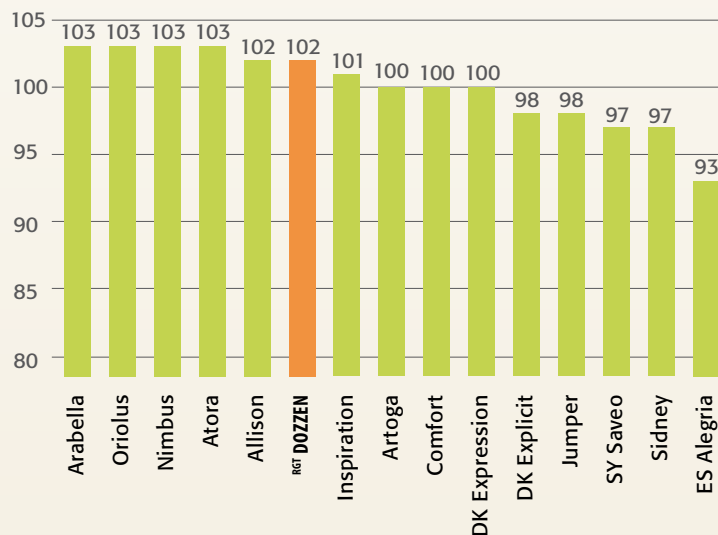

# RGT Dozzen

Hybrid

**Supervýkonný hybrid ve všech oblastech pěstování**

- mimořádná odolnost poléhání
- výborný zdravotní stav

Jedná se o výjimečně plastický MSL hybrid ze společného šlechtění firem RAGT a NPZ. RGT DOZZEN patří k nízkým kompaktním hybridům s velmi vysokou odolností poléhání. V interních firemních pokusech společnosti RAGT je hodnocen nejlépe

**Výnos semen (%), poloprovozní pokusy SPZO 2016, sortiment A**

**Agromické vlastnosti odrůdy RGT DOZZEN a Sherpa**

Zdroj: RAGT, výsledky pokusů ČR, SR, PL, SRN a AUT (2014-15)

ze všech zkušenných odrůd. Mrazuvzdornost je vysoká, stejně tak odolnost chorobám, obzvlášť hlízence a fómové hnilobě. RGT DOZZEN dosahuje vynikajících výsledků v příuškových oblastech. Odrůdu můžete vidět v pokusech SPZO 2017.

**Karel Sýkora, VP AGRO:**

„RGT DOZZEN je opravdu špičkovým modelem ze stáje RAGT. Tři roky jej důkladně testujeme v pokusech i na běžných plochách, na suchých stanovištích a v různých intenzitách. RGT DOZZEN je velmi plastický výnosný materiál, který vytváří kompaktní porost a ani v nejvyšších intenzitách nepoléhá. Výborně reaguje také na seti do širších řádků. Větví od nejnižších pater a krásně se zapojuje. Předností tohoto hybridu je i praxi vyzkoušená odolnost k příušku a co je asi nejdůležitější, má velmi vyrovnané výnosy v různorodých ročnících. Výborně se osvědčil i v chladnějších oblastech ČR. Naši zákazníci mohou bez obav zvolit RGT DOZZEN jako klíčový hybrid do svých osevních postupů.“